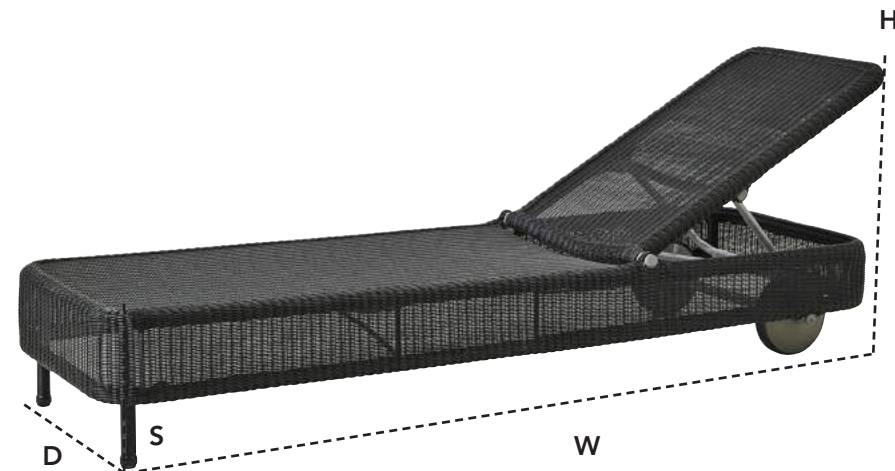

## 5559LU/LT/LS/LG PRESLEY SUNBED

DESIGN BY CANE-LINE DESIGN TEAM

W	200cm	79.5"	H	101cm	39.8"	Wgt	24,9kg	54.9lbs
D	62cm	24.4"	S	31cm	12.2"			

### Beskrivelse/Description/Beschreibung

Presley er en klassisk solvogn håndflettet i Cane-line Weave®. Presley solvognen har et justerbart ryglæn, der kan indstilles i mange positioner, så du både kan sidde behageligt eller ligge ned og nyde solens stråler. Solvognen har blandt andet en helt vandret position, således at det er behageligt at ligge både på ryggen og på maven. Solvognen har hjul og er derfor let at flytte rundt med på terrassen eller i haven. Designet af Cane-line design team.

Presley is a classic sunbed in Cane-line Weave®. The Presley sunbed has an adjustable backrest that can be adjusted in many positions so you can sit comfortably or lie down and enjoy the sun's rays. The sunbed has, among other things, a completely horizontal position, so that it is comfortable to lie both on the back and on the stomach. The sunbed has wheels and is therefore easy to move around on the terrace or in the garden. Designed by Cane-line design team.

Die Presley Sonnenliege hat Räder, und sie ist deswegen leicht verstellbar und ein klassisches Gartenmöbel. Die verstellbare Rückenlehne der Sonnenliege verleiht Ihnen unzählige Möglichkeiten, egal ob Sie im Sitzen lesen möchten, oder einfach im Liegen die Sonne genießen möchten.